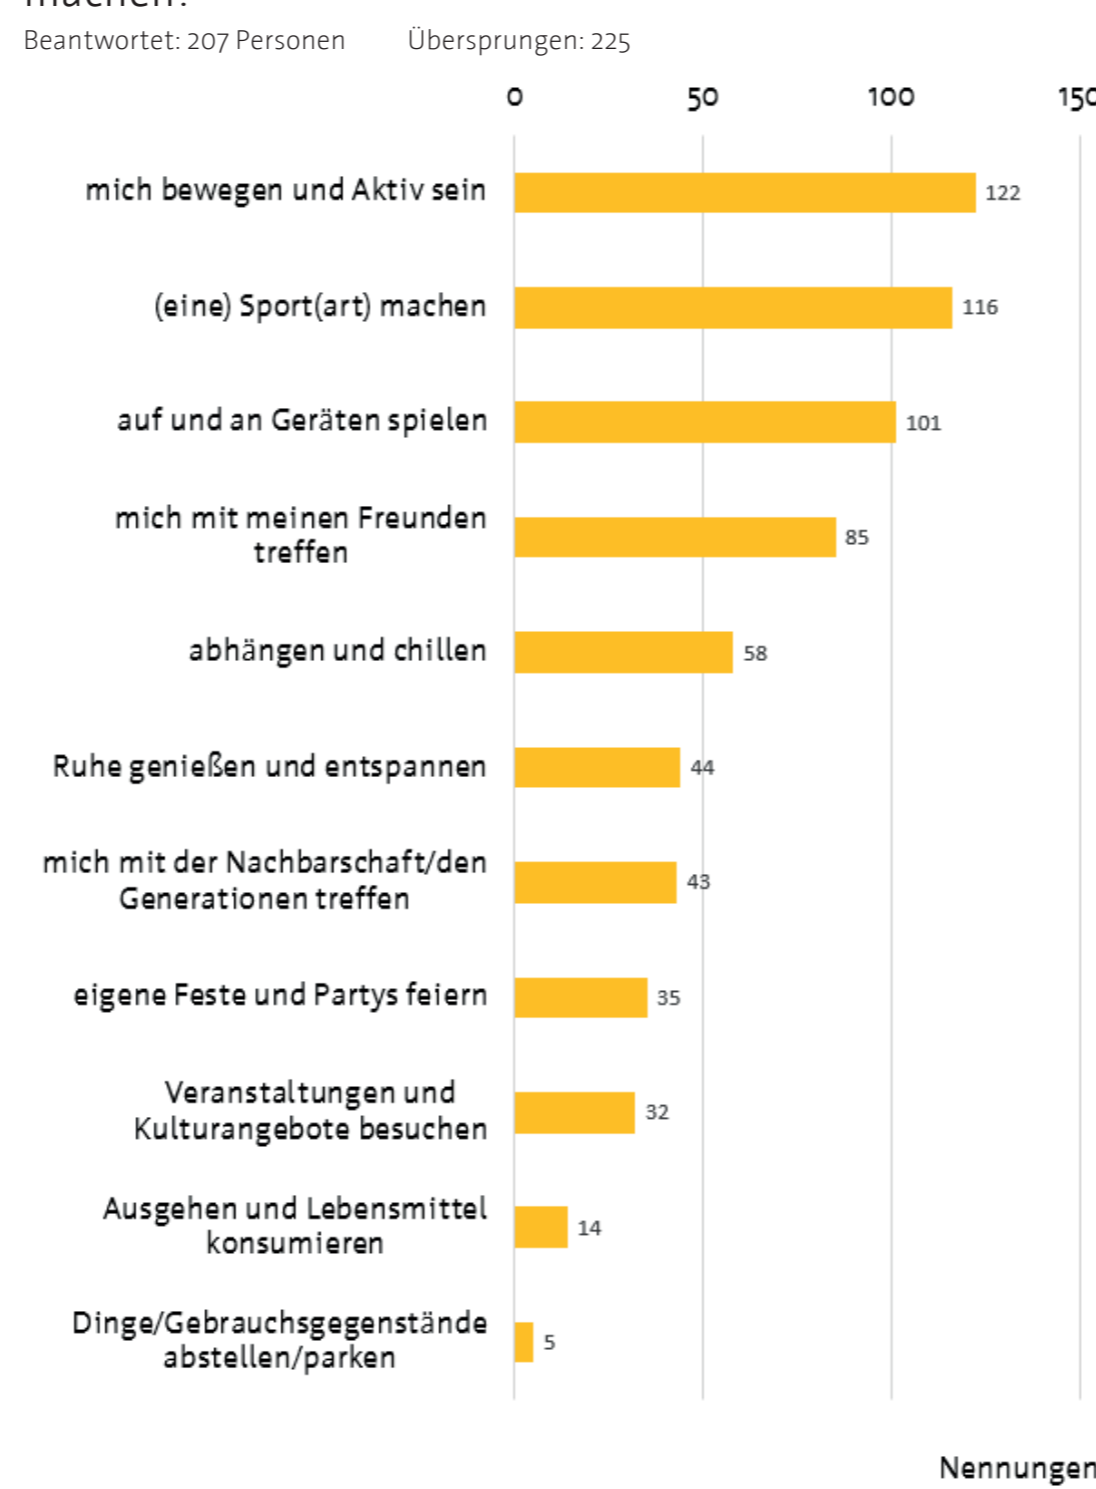

Frage: Was möchtest du in Zukunft auf der Fläche machen?