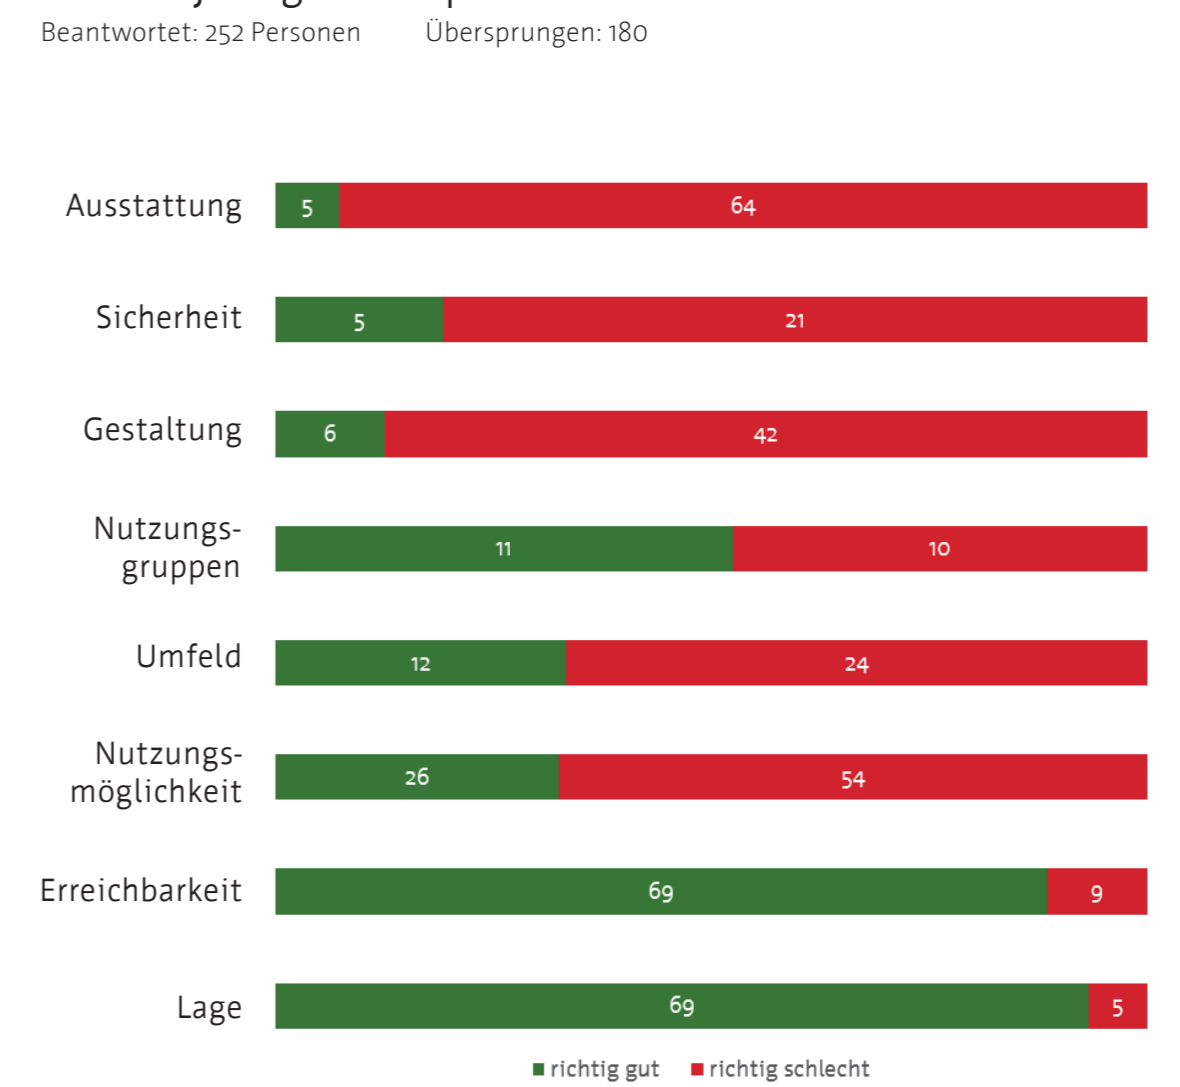

Ergebnisse der online-Umfrage

Von Januar bis März 2025 hat die Beteiligungsstruktur für junge Menschen BÄMM! eine online-Umfrage zur Nutzung des alten Bolzplatzes in der Singerstraße durchgeführt. Die Ergebnisse der Umfrage haben wir hier für euch zusammengefasst. Insgesamt haben sich 432 Personen an der Umfrage beteiligt.

Frage: Wie alt bist du?

Frage: Wie lange brauchst du, um zu Fuß zur Freifläche zu gehen?

Frage: Was gefällt dir besonders und was gar nicht an dem jetzigen Bolzplatz?

Frage: Was darf auf keinen Fall auf/mit der Fläche passieren?

- Beantwortet: 157 Personen Übersprungen: 275
- Die meist genannten Aspekte sind:
- es soll keine ungenutzte oder verwahrloste Fläche entstehen
 - die Versiegelung und Betonierung sollte vermieden werden
 - teilweise wird die Nutzung als Bolzplatz als überflüssig beschrieben
 - keine Vermüllung und Vandalismus zulassen
 - Einkaufsmöglichkeiten, Parkplätze oder Lagerflächen sind unerwünscht
 - die Fläche sollte nicht nur bestimmten Gruppen zugutekommen