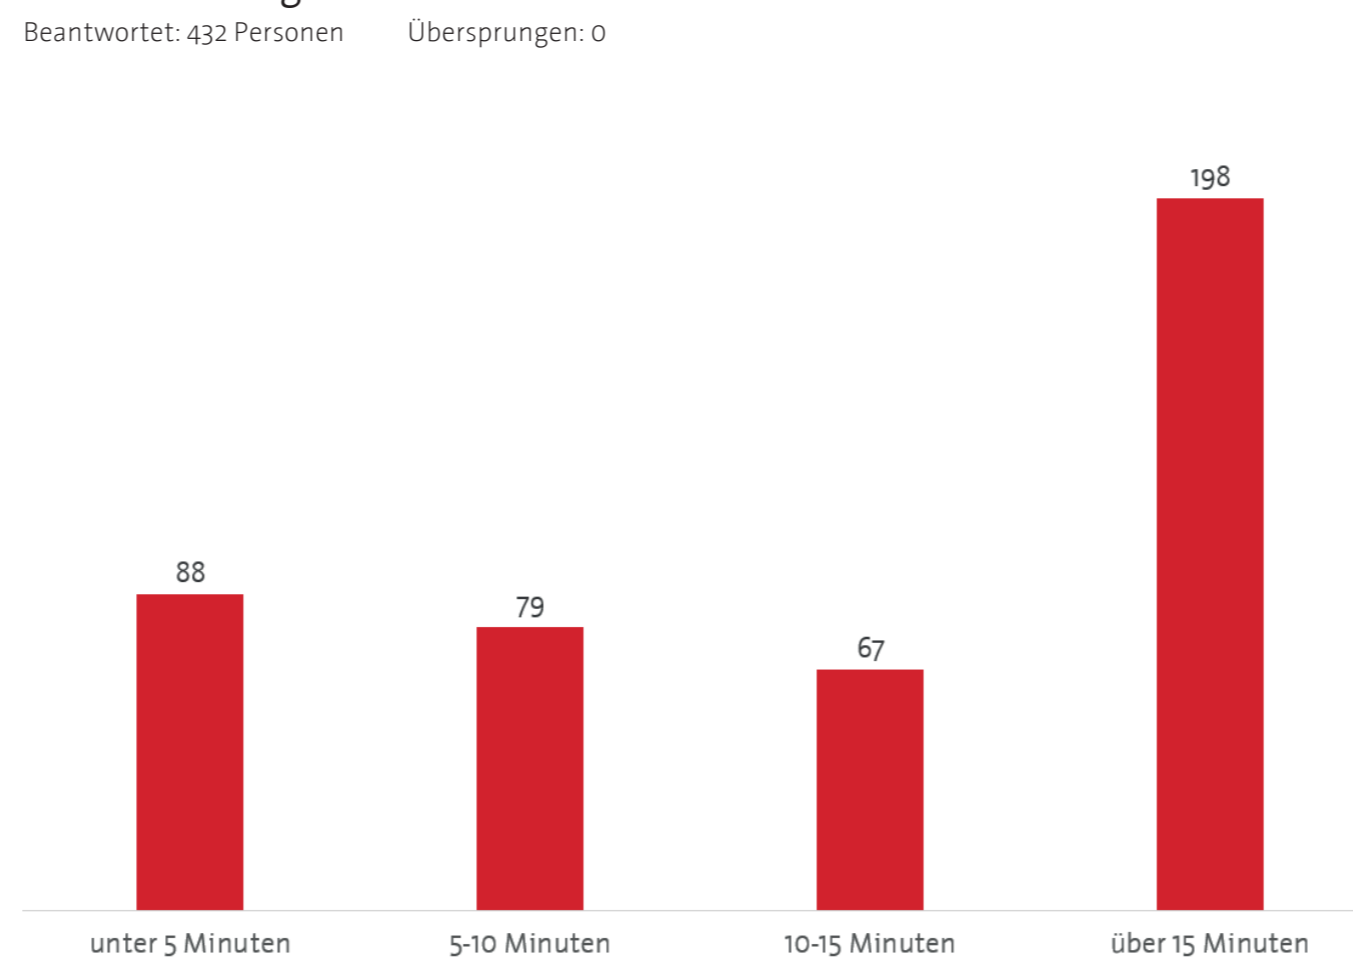

Ergebnisse der online-Umfrage

Von Januar bis März 2025 hat die Beteiligungsstruktur für junge Menschen BÄMM! eine online-Umfrage zur Nutzung des alten Bolzplatzes in der Singerstraße durchgeführt. Die Ergebnisse der Umfrage haben wir hier für euch zusammengefasst. Insgesamt haben sich 432 Personen an der Umfrage beteiligt.

Frage: Wie alt bist du?

Frage: Wie lange brauchst du, um zu Fuß zur Freifläche zu gehen?

Frage: Was gefällt dir besonders und was gar nicht an dem jetzigen Bolzplatz?

Frage: Was darf auf keinen Fall auf/mit der Fläche passieren?