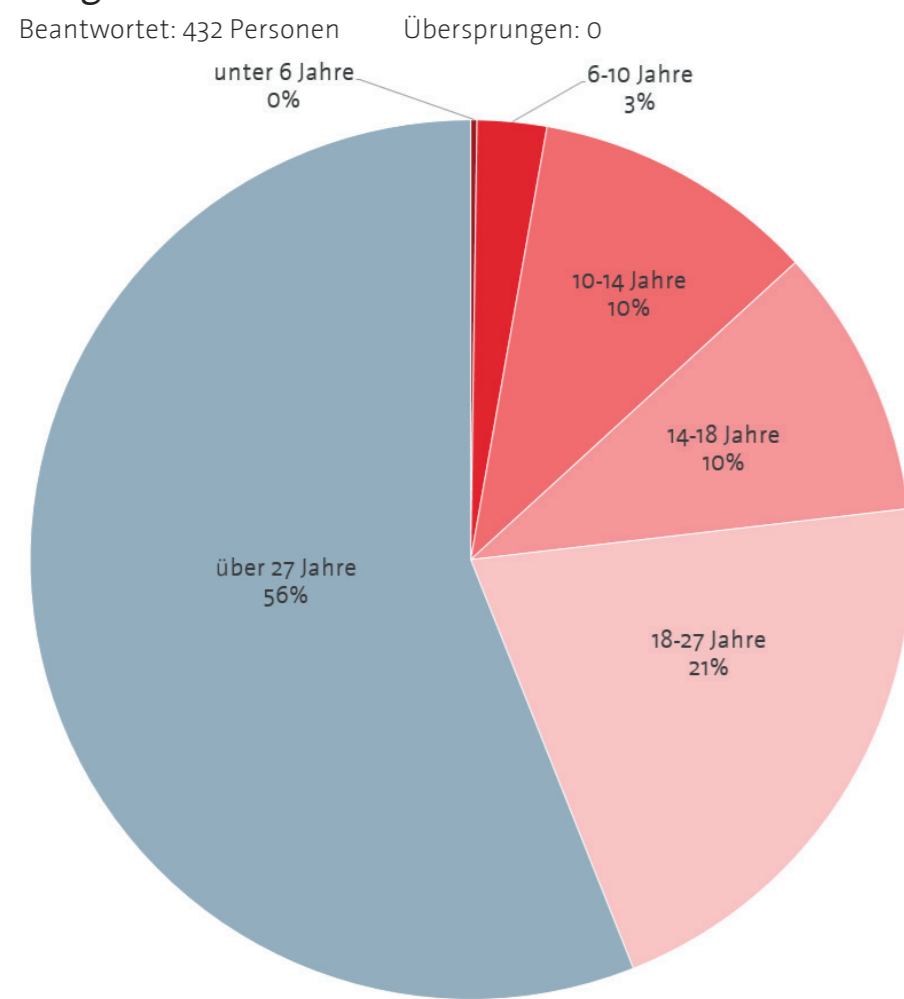

Ergebnisse der online-Umfrage

Von Januar bis März 2025 hat die Beteiligungsstruktur für junge Menschen BÄMM! eine online-Umfrage zur Nutzung des alten Bolzplatzes in der Singerstraße durchgeführt. Die Ergebnisse der Umfrage haben wir hier für euch zusammengefasst. Insgesamt haben sich 432 Personen an der Umfrage beteiligt.

Frage: Wie alt bist du?

Frage: Wie lange brauchst du, um zu Fuß zur Freifläche zu gehen?

Frage: Was gefällt dir besonders und was gar nicht an dem jetzigen Bolzplatz?

Frage: Was darf auf keinen Fall auf/mit der Fläche passieren?