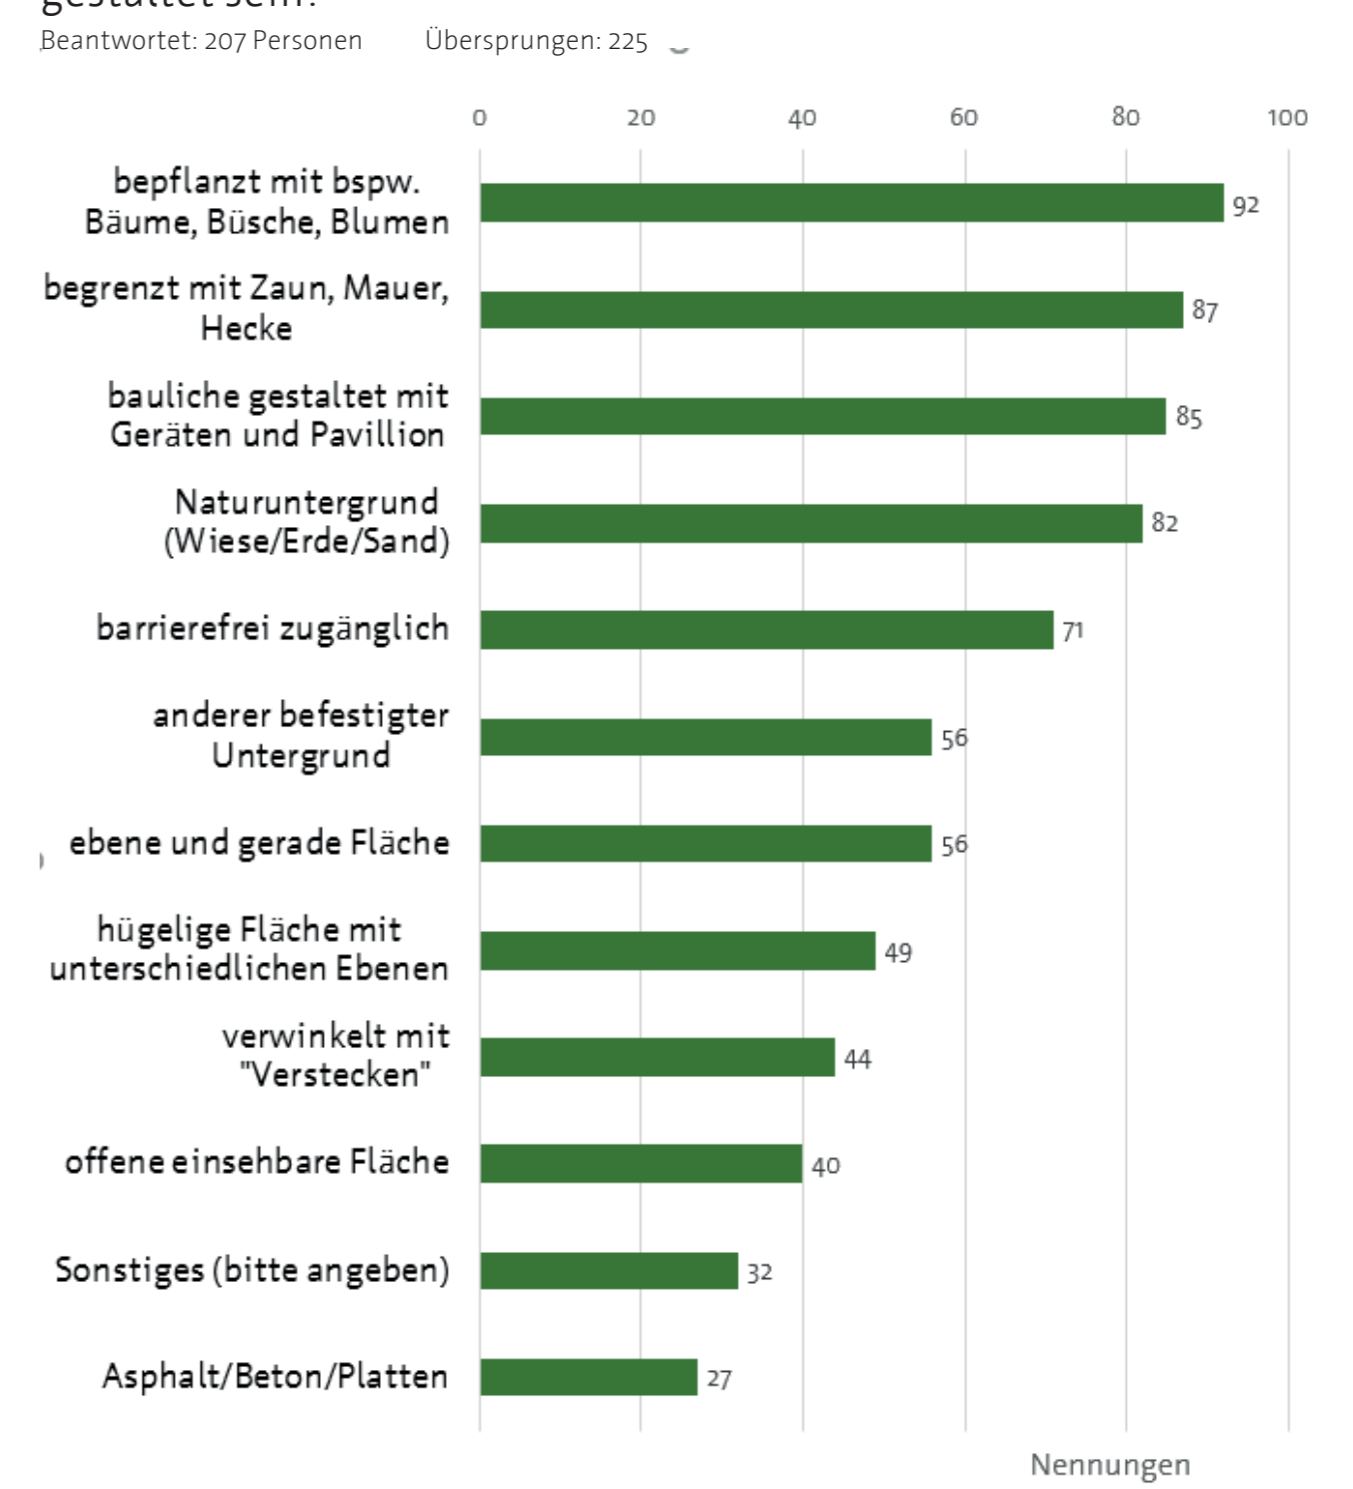

Frage: Wie soll die Freifläche deiner Meinung nach gestaltet sein?